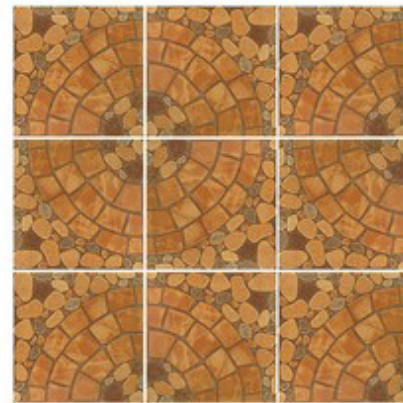

SUPERSTAR TITANIUM

FLOOR TILES 12"x12" 30 x 30 cm

สินมณี / SinManee

ลานธิดา / LarnTida

พลอยเคหะ / PloyKeha

เพลินสวนสวย / PhloenSuanSuay