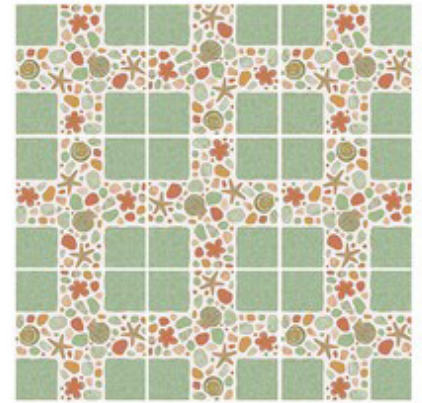

# SUPERSTAR TITANIUM

FLOOR TILES 12"x12" 30 x 30 cm

## สินมณี / SinManee

T311034 ฟ้า/SkyBlue

T311035 เขียว/Green

T311036 เนื่อ/Beige