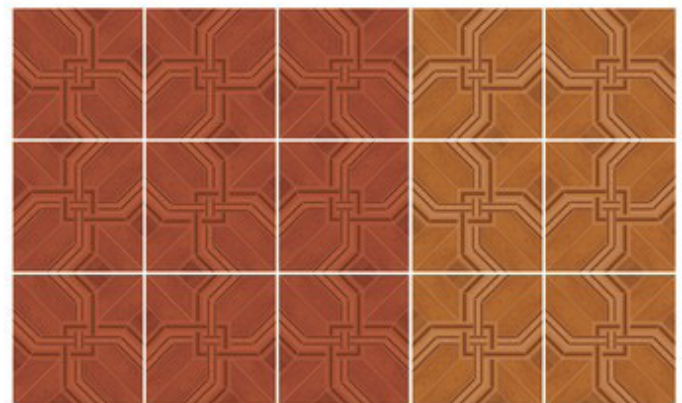

SUPERSTAR TITANIUM

FLOOR TILES 12"x12" 30 x 30 cm

ไม้ปัทอง / MaiPeeThong

ไม้เกตเวย์ / MaiGateway

ไม้รักจุง / MaiRakJung

ไม้เชียงใหม่ / MaiChiangMai