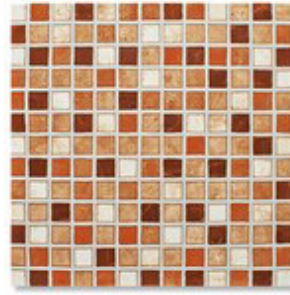

## พลอยภัสสุ / PloyPatSu

BF247 น้ำเงิน/Blue

BF246 เขียว/Green

BF248 น้ำตาล/Brown

BF249 ชมพู/Pink

BF250 เทา/Grey