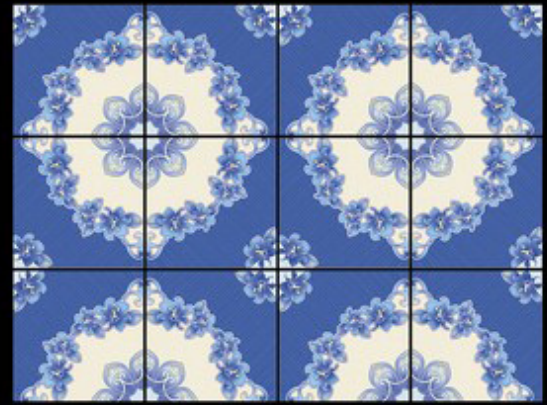

**ลานคิโอ / LarnCleo**

BF285    น้ำเงิน/Blue    BF284    เขียว/Green

BF286    น้ำตาล/Brown    BF287    มารูน/Maroon

**สวนวังไทย / SuanWangThai**

BF293    น้ำเงิน/Blue    BF292    เขียว/Green

BF294    น้ำตาล/Brown