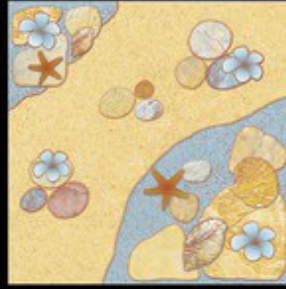

## ภูหทัยดาว / PooYepDow

T304444 ฟ้า/SkyBlue

T304445 เขียว/Green

T304441 ชมพู/Pink

สมุทรมณี / SamutManee

T312054 ฟ้า/SkyBlue

T312055 เขียว/Green

T312056 เนื้อ/Beige