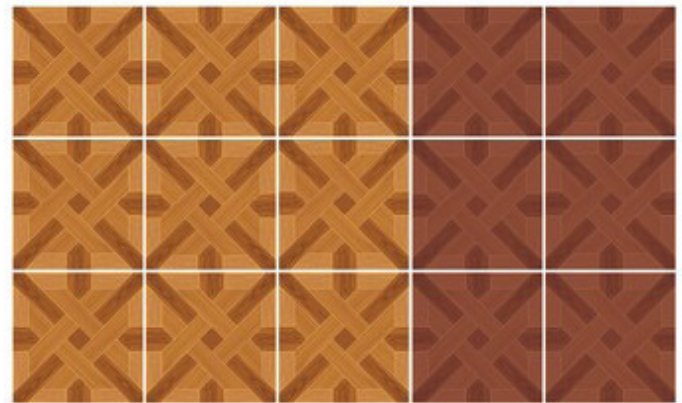

SUPERSTAR TITANIUM

FLOOR TILES 12"x12" 30 x 30 cm

ไม้ปัทอง / MaiPeeThong

ไม้เกตเวย์ / MaiGateway

ไม้รักจุง / MaiRakJung

ไม้เชียงใหม่ / MaiChiangMai