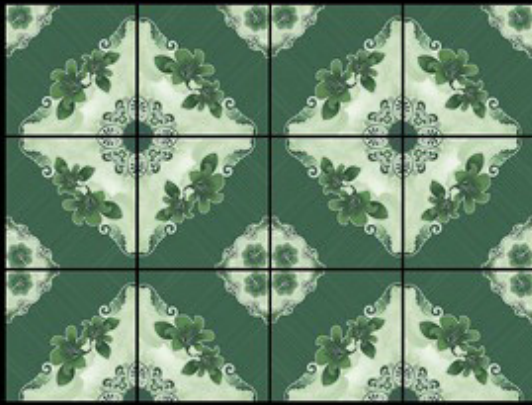

เวียงออคิด / WeangOrchid

BF275   น้ำเงิน/Blue   BF274   เขียว/Green

BF276   น้ำตาล/Brown   BF277   มารูน/Maroon

ลานคิโอ / LarnCleo

BF285   น้ำเงิน/Blue   BF284   เขียว/Green

BF286   น้ำตาล/Brown   BF287   มารูน/Maroon

สวนวังไทย / SuanWangThai

BF293   น้ำเงิน/Blue   BF292   เขียว/Green

BF294   น้ำตาล/Brown

SOSUCO
GROUP