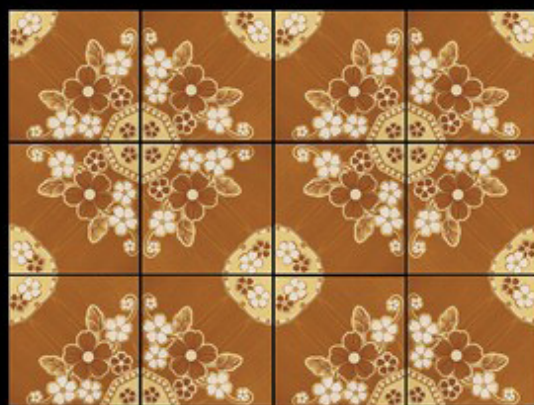

GLOSSY **พลอยบาติก / PloyBatik**

BF212   น้ำเงิน/Blue   BF210   เขียว/Green

BF211   เนื้อ/Beige   BF213   มารู/Maroon

GLOSSY **ดอกคำหอม / DokKhamHom**

T304384   น้ำเงิน/Blue   T304385   เขียว/Green

T304387   น้ำตาล/Brown   T304381   มารู/Maroon

GLOSSY **เพชรอินโด / PetchIndo**

BF215   น้ำเงิน/Blue   BF216   น้ำตาล/Brown   BF217   มารู/Maroon