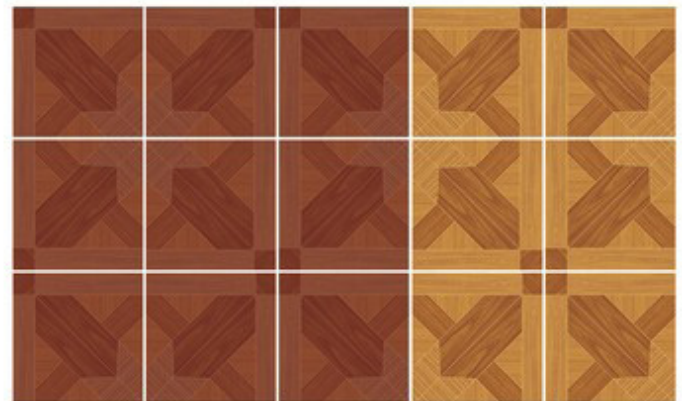

SUPERSTAR TITANIUM

FLOOR TILES 12"x12" 30 x 30 cm

ไม้ปัทอง / MaiPeeThong

ไม้เกตเวย์ / MaiGateway

ไม้รักจุง / MaiRakJung

ไม้เชียงใหม่ / MaiChiangMai