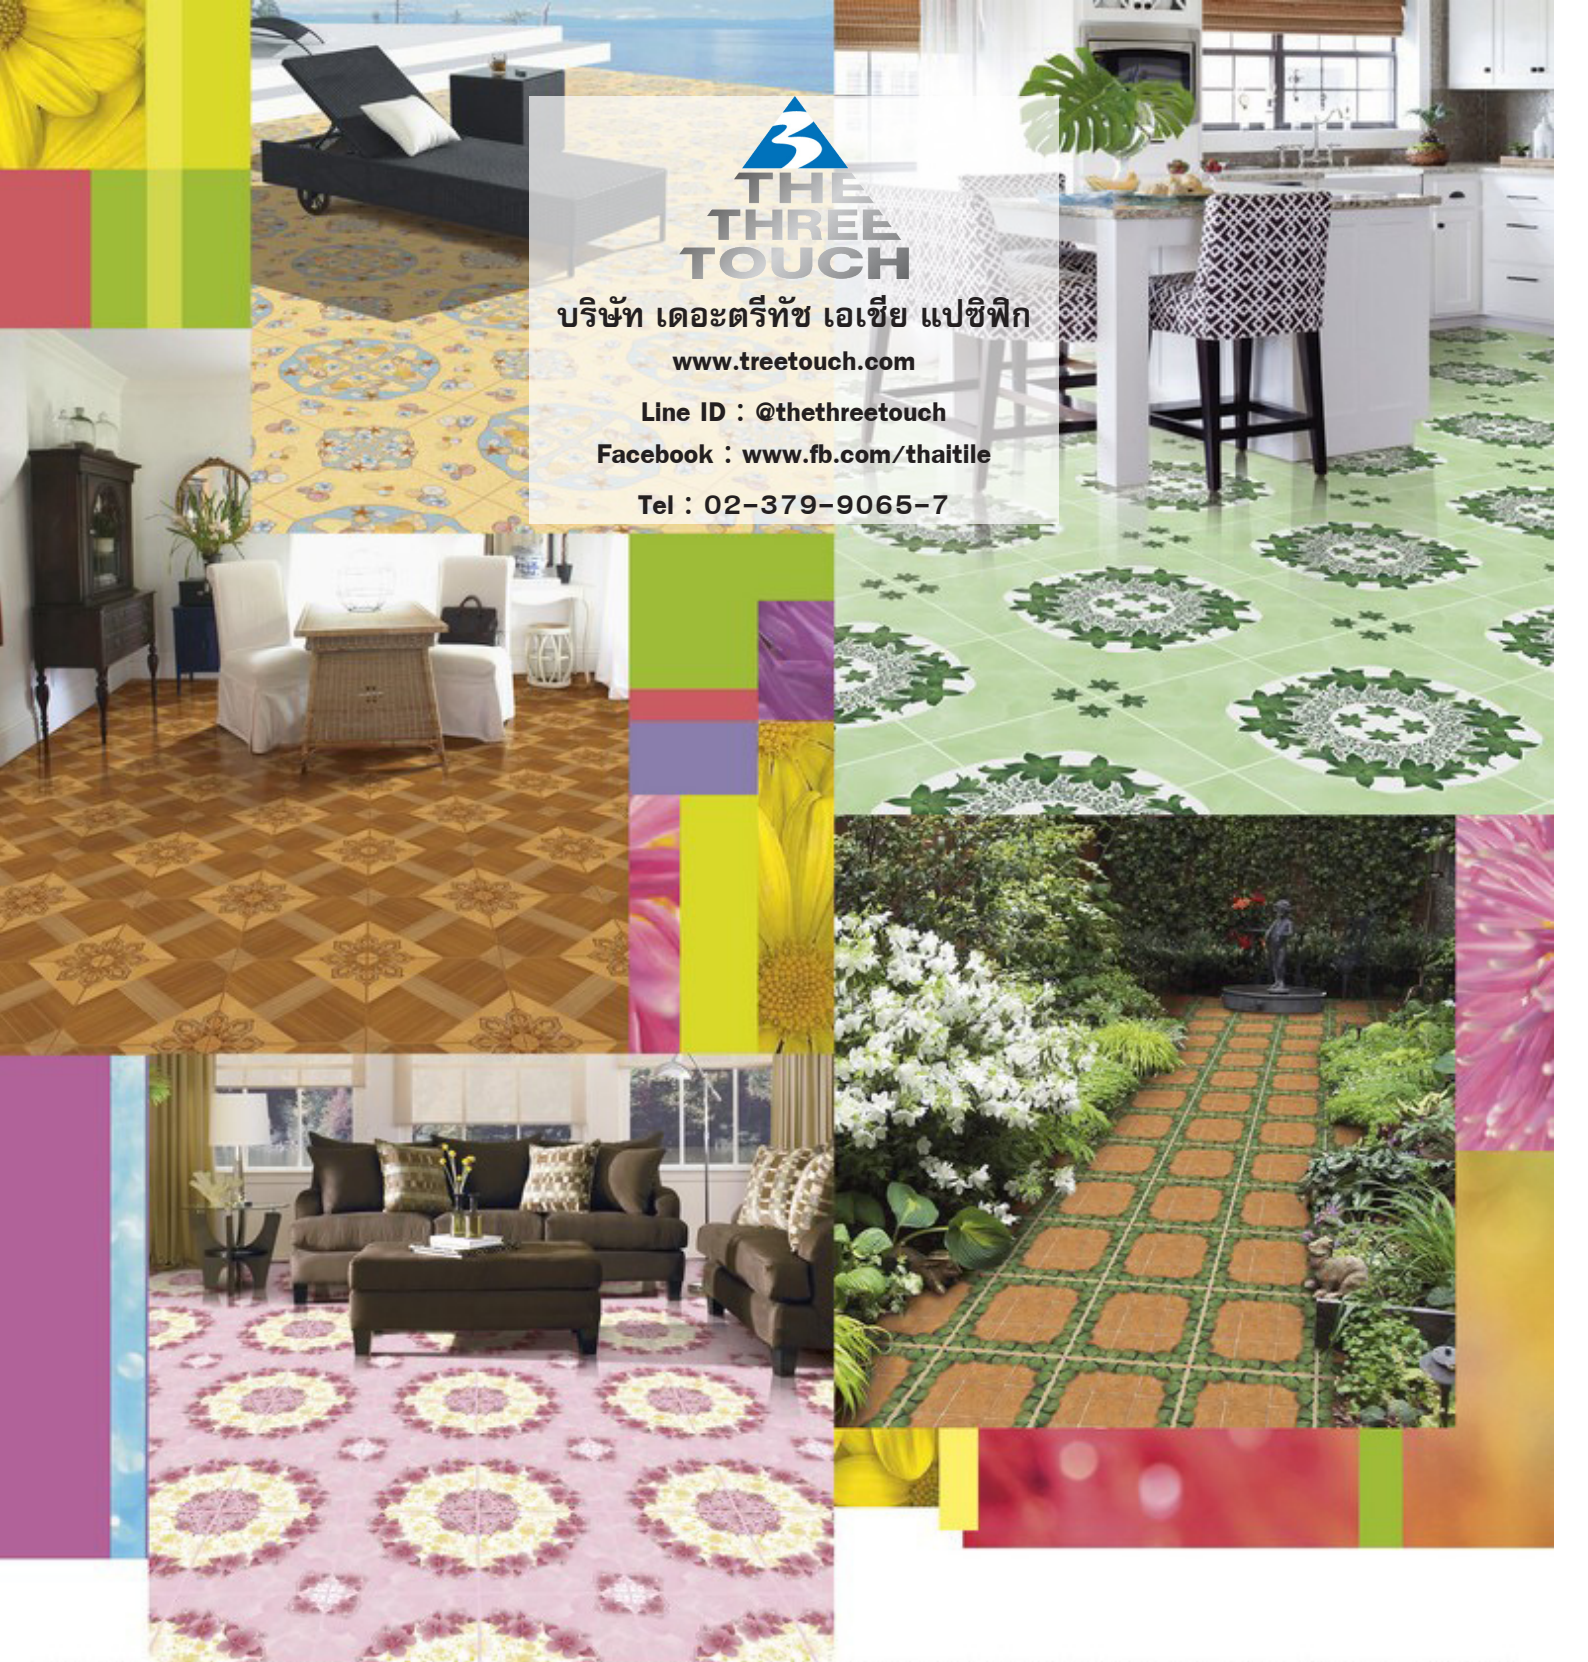

บริษัท เดอะทรีทัช เอเชีย แปซิฟิก

www.treetouch.com

Line ID : @thethreetouch

Facebook : www.fb.com/thaitile

Tel : 02-379-9065-7

บริษัท โซสุโก้ แอนด์ กรุ๊ป (2008) จำกัด 444 อาคารโอลิมเปียไทยทาวเวอร์ ชั้น 7 ถนนรัชดาภิเษก แขวงสามเสนนอก เขตห้วยขวาง กรุงเทพฯ 10310
Tel. +66 0 2938 9898-9 Fax. +66 0 2938 9839 www.sosuco2008.co.th