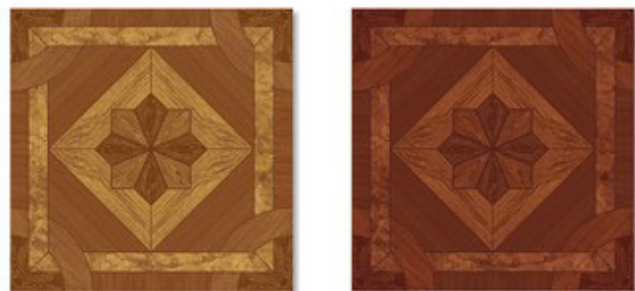

SUPERSTAR TITANIUM

FLOOR TILES 12"x12" 30 x 30 cm

โทงชมดาว / ThongChomDow

T304586 เนื้อ/Beige T304588 แดง/Red